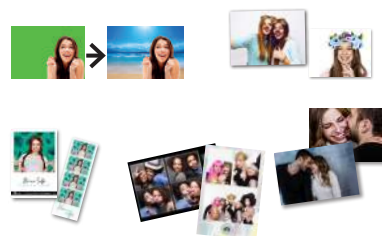

DES PHOTOS FUN, SEUL OU À PARTAGER !

- Prenez des photos seul ou en groupe (format 10 x 15 cm).
- Plusieurs choix de prise de vue pour l'utilisateur (de 1 à 4 poses).
- Photos stockées en haute résolution, à imprimer pendant l'événement ou à partager sur Facebook et/ou par e-mail (La Tiny Selfie by KIS est conforme aux normes RGPD).

PERSONNALISABLE AUX COULEURS DE VOS ÉVÈNEMENTS

- Personnalisez vos clichés en intégrant votre propre template (1 à 6 templates, portrait/paysage, de 1 à 4 photos).
- Possibilité de personnaliser l'aspect graphique du logiciel à vos couleurs.
- La borne est capable de gérer la technologie Chromakey (fond vert).

BORNE SELFIE À PRIX RÉDUIT

- Pensée pour vous offrir le maximum d'avantages à un prix attractif sans jamais renier sur la qualité : tant sur l'aspect extérieur que sur la technologie utilisée.

DES FONCTIONNALITÉS TOUJOURS APPRÉCIÉES

- Formats de photos carré, portrait, paysage ou bandes 15x5cm.
- Compteurs de photos et alerte "Plus de papier".
- Ré-impression de la prise de vue.

KIS
Since 1963

KIS SAS
7, rue Jean-Pierre Timbaud,
38130 Échirolles
Tél. +33 (0) 4 76 33 96 96
Email : info@kis.fr
www.kis.fr

PRODUITS

Template 1 à 4 photos - GIFs animés - Chromakey - Décors funs - Formats carré, portrait, paysage, bandes 5x15 cm ou impression classique 10x15.