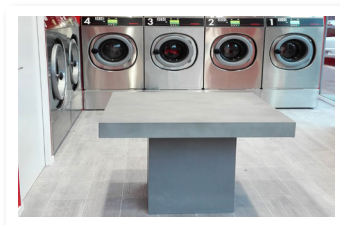

Un lieu chaleureux, propre et confortable pour votre RDV Linge hebdomadaire !

NOS MACHINES

▶ LAVE-LINGE 8KG

- 5 programmes
- De 15° à 80°
- De 25 à 40min
- Super essorage 400G

▶ LAVE-LINGE 18KG*

- 5 programmes
- De 15° à 80°
- De 25 à 40min
- Super essorage 400G

▶ SÈCHE-LINGE

- 4 programmes
- De 15 à 90min
- Séchage par ventilation avec rotation alternée

DES PRESTATIONS CONFORT

- Un accès à un distributeur de lessive et d'assouplissant, produits de marque française, sans phosphates pour un soin optimal du linge
- Une caisse de paiement renforcée offrant diverses solutions : monnayeur, billeteur, carte bancaire
- Une table de pliage pour faciliter les manipulations des utilisateurs
- Des assises design pour attendre confortablement le temps d'un cycle